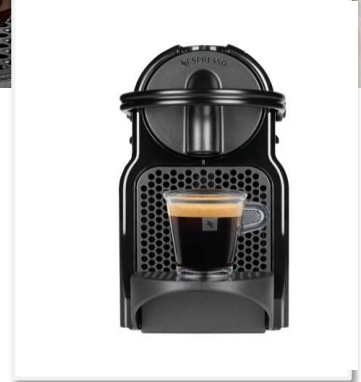

**NESPRESSO
M 105 - INISSIA**

Ma 1ère Nespresso

Une petite machine compacte, simple et ludique pour découvrir l'univers Nespresso.

Compacte

Pour un minimum d'encombrement.
Largeur : 12 cm / Hauteur : 23 cm

Simple

Dosage automatique : espresso / lungo
Poignée ergonomique pour insérer et éjecter aisément les capsules

Ludique

Existe en 3 coloris (noir, gris et crème)
+ 1 édition limitée (orange)

Economie d'énergie

Mise en veille automatique réglable entre 9 et 30 minutes après la dernière utilisation.

magimix

DESCRIPTIF TECHNIQUE

NESPRESSO M 105 - INISSIA

Système Nespresso	Conçu pour les capsules de café Nespresso
Fonction automatique	Dosage volumétrique programmable avec arrêt automatique de l'écoulement
Touches	Rétro-éclairées
Pompe	Haute pression 19 bars Réamorçage automatique
Temps de chauffe	Montée en température rapide (25 s)
Détartrage	Programme de détartrage 15 minutes
Economie d'énergie	Mise en veille automatique Réglable entre 9 et 30 minutes après la dernière utilisation Classe énergie A - 40%
Réservoir eau	0,7 L / amovible
Poignée ergonomique	Pour insérer et éjecter aisément les capsules
Grille repose-tasse	Relevable / position mug
Bac à capsules	Réservoir amovible pour récupérer les capsules usagées (9 à 11)
Livré avec	16 capsules Nespresso
Corps de chauffe	Thermobloc
Puissance	1260 W
Habillage	Coque ABS