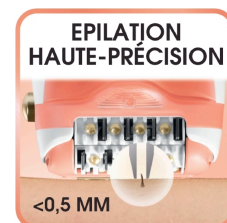

5 ANNÉES
DE RECHERCHE

2 BREVETS

TECHNOLOGIE BREVETÉE

5 années de recherche et 2 brevets pour une innovation anti-douleur.

ÉPILATION HAUTE PRÉCISION

Efficacité prouvée même sur les poils les plus courts (< 0,5 mm).

TECHNOLOGIE MICRO-CONTACT AVANCÉE

La technologie micro-contact assure un contact étroit avec les contours du corps et, grâce à son effet tenseur sur la peau, les poils sont arrachés sans tirer sur la peau.

FONCTION VISION

La fonction vision éclaire la zone à épiler pour n'oublier aucun poil, même le plus fin et le plus clair.

ACCESSOIRE
ZONES SENSIBLES

ACCESSOIRE ZONES SENSIBLES

Un accessoire zones sensibles pour une épilation en douceur.