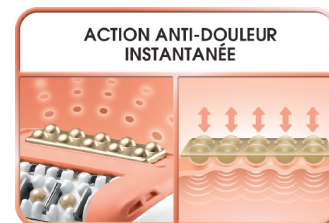

caloR®

SOFT SENSATION

SOFT SENSATION
Épilateur anti-douleur
EP5720C0

**UNE ÉPILATION SANS DOULEUR ET TOUT EN DOUCEUR
POUR UNE PEAU PARFAITEMENT LISSE**

INNOVATION ANTI-DOULEUR

Soft Sensation est équipé de technologies anti-douleur innovantes, pour une peau parfaitement lisse.

L'épilateur Soft Sensation combine une épilation hautement efficace à une technologie anti-douleur, pour une peau lisse. Grâce à son système désensibilisant unique, l'épilation est aussi agréable qu'efficace.

BENEFICES DU PRODUIT

ACTION ANTI-DOULEUR INSTANTANÉE

La technologie Soft Sensation pour une épilation sans douleur : l'action d'un système désensibilisant permet une épilation sans douleur. Testée à 100 % sur des femmes sensibles à la douleur.

TECHNOLOGIE MICRO-CONTACT AVANCÉE

La technologie micro-contact assure un contact étroit avec les contours du corps et, grâce à son effet tenseur sur la peau, les poils sont arrachés sans tirer sur la peau.