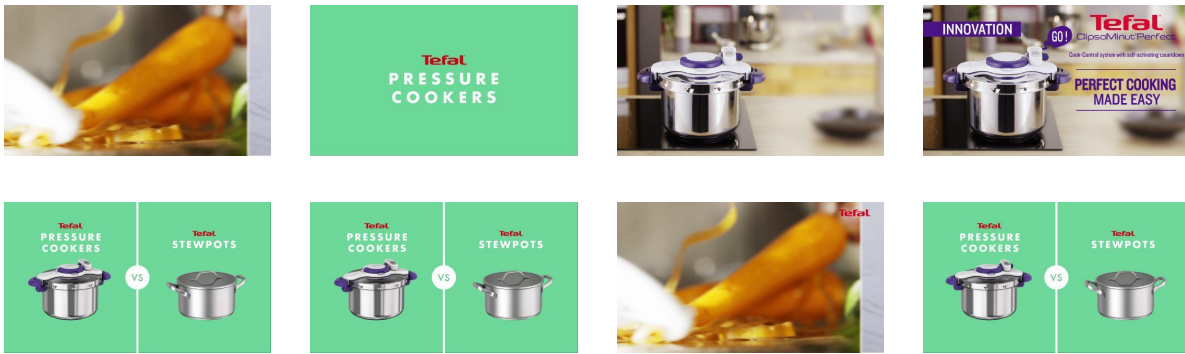

### Robuste

La cuve en inox est garantie 10 ans.

**Photo(s) de recettes**

**Video(s)**

**Packaging**

**[product.madein]**

**CARACTERISTIQUES DU PRODUIT**

➤ Système d'ouverture/de fermeture	Système Arch
➤ Matériau de la cuve	Acier inoxydable
➤ Utilisation sur tables de cuisson	INDUCTION - GAZ - ÉLECTRIQUE - VITROCÉRAMIQUE - HALOGÈNE
➤ Revêtement intérieur/ finition	[BRUSHED STAINLESS STEEL]
➤ Revêtement externe	ACIER INOXYDABLE POLI EFFET MIROIR
➤ Capacité de la cuve	7,5 L
➤ Capacité de la cuve (nombre de personnes)	6/8
➤ Nombre de programmes de cuisson	[1]
➤ Livre de recette	OUI
➤ Type de poignées	Voyant fixe
➤ panier vapeur	OUI
➤ Nombre de dispositifs de sécurité	5
➤ Système de libération de vapeur	Soft
➤ [Pressure indicator]	OUI
➤ Compatible lave-vaisselle	OUI
➤ Pays d'origine	France