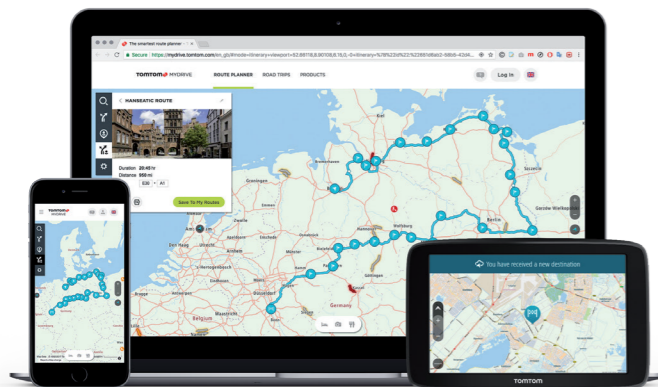

PERSONNALISEZ VOTRE PARCOURS AVEC TOMTOM MYDRIVE

Utilisez le site Internet ou l'appli TomTom MyDrive pour planifier et modifier votre parcours idéal. Dénichez et réservez les meilleurs lieux de séjour et de restauration grâce aux avis TripAdvisor, et enfin intégrez-les à votre itinéraire. Synchronisez-les via Wi-Fi® sur votre GPS, et c'est parti !

Planifiez votre parcours sur mydrive.tomtom.com