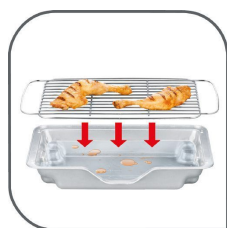

Tefal®

EasyGrill Adjust Inox

EASYGRILL ADJUST INOX TABLE
BG90A810

Puissance et précision pour des grillades bien saisies !

Savourez des grillades variées et bien saisies avec EasyGrill Adjust Inox. Puissant, ses 2300 W vous assure une cuisson homogène sur toute la surface de cuisson. Son thermostat réglable est idéal pour maîtriser la cuisson, son pare-vent vous assure plus de sécurité et évite les projections. Plus de fumée et d'odeurs grâce à son bac à jus et graisse avec de l'eau. Facile à nettoyer 100% détachable. Pour une utilisation conviviale entre amis ou en famille.

BENEFICES DU PRODUIT

Thermostat réglable

Thermostat réglable 5 positions pour adapter la bonne température de cuisson.

2300 W pour une chauffe uniforme

La résistance est conçue pour assurer une chaleur uniforme sur toute la surface de gril, pour des grillades bien saisies. Son pare-vent en inox brossé anti-projection vous assure plus de sécurité.

Bac récepteur de graisse avec eau pour limiter fumée et odeurs

Equipé d'un bac à eau qui récupère à la fois les graisses et le jus s'écoulant naturellement lors de la cuisson, il produit très peu de fumée et d'odeurs.

[product.madein]

CARACTERISTIQUES DU PRODUIT

➤ Puissance	2300 W
➤ Plaques antiadhésives	OUI
➤ Dimensions des plaques	37 x 23,5 cm
➤ Plaques amovibles	OUI
➤ Dimensions de la surface de cuisson	37 x 23,5 cm
➤ Surface de cuisson	870 cm ²
➤ Résistance électrique amovible	OUI
➤ Bac à jus amovible	OUI
➤ Compatible lave-vaisselle	OUI
➤ Compatible lave-vaisselle - détails	Tous les éléments sauf résistance
➤ Type de barbecue	Table
➤ Corps	Thermoplastique
➤ Poignée	Thermoplastique
➤ Coloris	Noir / Inox
➤ Thermostat réglable	OUI
➤ Thermostat nombre de positions	5 positions
➤ Longueur du cordon électrique	1.60 m
➤ Autres	Pare-vent
➤ sans fumée	OUI
➤ Pays d'origine	France
➤ Garantie	2 ANS